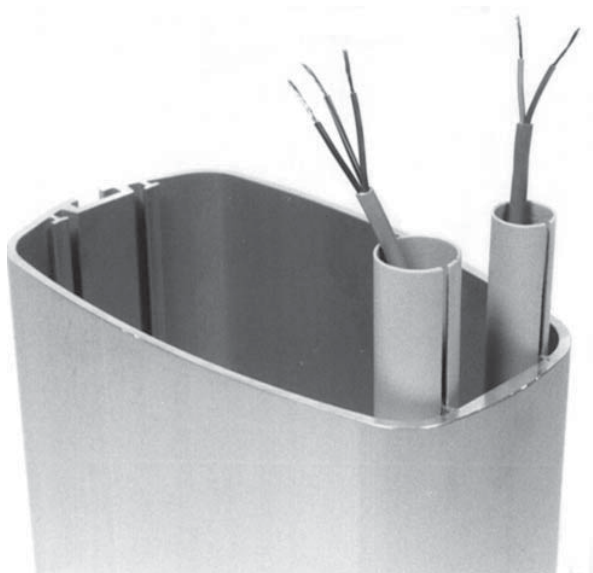

► PLUG CONNECTIONS

TYPE	REF
plug connections	46603451328
plug connections vertical	46603451329
plug connections horizontal	46603451330

2004

► ELECTRIC WIRES

43020750101 2 core wire 0,75 mm².

43021500101 2 core wire 1,50 mm².

43022500101 2 core wire 2,50 mm².

43030750101 3 core wire 0,75 mm².

43031500101 3 core wire 1,50 mm².

43032500101 3 core wire 2,50 mm².

43090551001 Electrical lead.

43530020001 Messenger per meter.

► ELECTRICAL CONDUIT

27902253003 Electrical conduit ø 25 mm.

27902293003 Electrical conduit ø 32 mm.

Conduit available in 3 meter length.