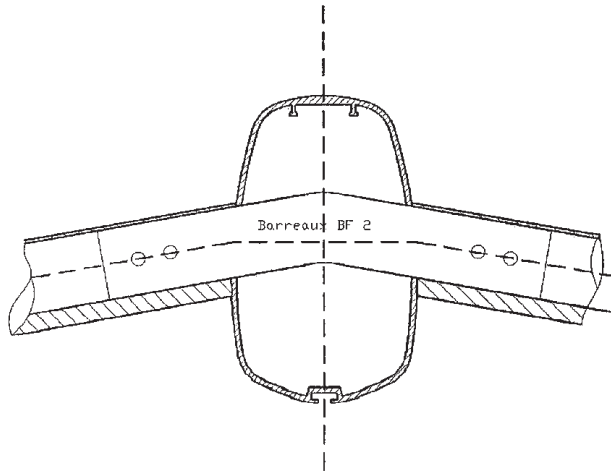

## ► SPREADERS BARS WITH SHROUD SEATS

2004

S/S THRUBAR SHROUD SEAT DETAILS

	BF3	BF4	BF5
B	∅2	∅8	∅8
C	∅ 17,2	∅1	∅1
D	∅ 22	∅8,5	∅9
E	8	12	14,5

PROFILES	BF2	BF3	A mm	BF4	A mm	BF5	A mm
<b>F78 / IMS80</b>	32109020002*						
<b>F78 / IMS80</b>	32109020502**						
<b>F135</b>		32151030001	56				
<b>F195</b>		32152030001	59				
<b>F305</b>		32153030001	62				
<b>F385</b>		32154030001	67	32154040001	67		
<b>F460</b>		32155030001	70	32155040001	72		
<b>F580</b>		32156030001	72	32156040001	72		
<b>F740</b>				32157040001	79	32157050003	79
<b>F1060</b>				32158040001	87	32158050003	87
<b>F1395</b>						32159050003	93

\* **32109020002** :Alu BF2 spreaders, bar 20x12 on line (without shroud attachment)

\*\* **32109020502** :S/s BF2 spreaders, bar 20x12 (without shroud attachment)