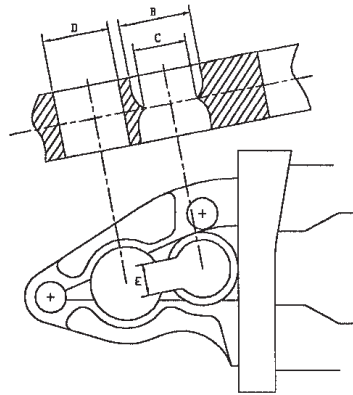

## ► SPREADERS BARS WITH SHROUD SEATS

2004

S/S THRUBAR SHROUD SEAT DETAILS

	BF3	BF4	BF5
B	∅2	∅8	∅8
C	∅ 17,2	∅1	∅1
D	∅ 22	∅8,5	∅9
E	8	12	14,5

PROFILES	BF2	BF3	A mm	BF4	A mm	BF5	A mm
<b>F78 / IMS80</b>	32109020002*						
<b>F78 / IMS80</b>	32109020502**						
<b>F135</b>		32151030001	56				
<b>F195</b>		32152030001	59				
<b>F305</b>		32153030001	62				
<b>F385</b>		32154030001	67	32154040001	67		
<b>F460</b>		32155030001	70	32155040001	72		
<b>F580</b>		32156030001	72	32156040001	72		
<b>F740</b>				32157040001	79	32157050003	79
<b>F1060</b>				32158040001	87	32158050003	87
<b>F1395</b>						32159050003	93

\* **32109020002** :Alu BF2 spreaders, bar 20x12 on line (without shroud attachment)

\*\* **32109020502** :S/s BF2 spreaders, bar 20x12 (without shroud attachment)