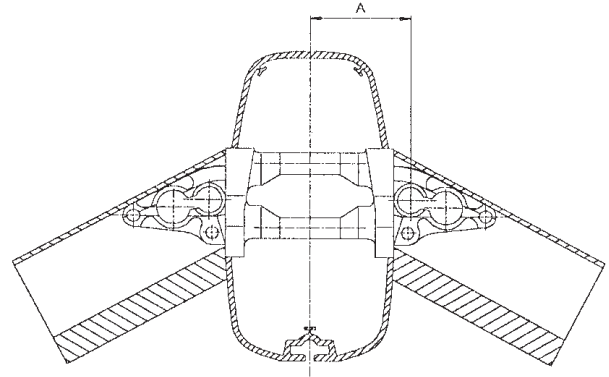

## ► SPREADERS BARS WITH SHROUD SEATS

2004

S/S THRUBAR SHROUD SEAT DETAILS

	BF3	BF4	BF5
B	∅2	∅8	∅8
C	∅ 17,2	∅1	∅1
D	∅ 22	∅8,5	∅9
E	8	12	14,5

PROFILES	BF2	BF3	A mm	BF4	A mm	BF5	A mm
<b>F78 / IMS80</b>	32109020002*						
<b>F78 / IMS80</b>	32109020502**						
<b>F135</b>		32151030001	56				
<b>F195</b>		32152030001	59				
<b>F305</b>		32153030001	62				
<b>F385</b>		32154030001	67	32154040001	67		
<b>F460</b>		32155030001	70	32155040001	72		
<b>F580</b>		32156030001	72	32156040001	72		
<b>F740</b>				32157040001	79	32157050003	79
<b>F1060</b>				32158040001	87	32158050003	87
<b>F1395</b>						32159050003	93

\* **32109020002** :Alu BF2 spreaders, bar 20x12 on line (without shroud attachment)

\*\* **32109020502** :S/s BF2 spreaders, bar 20x12 (without shroud attachment)